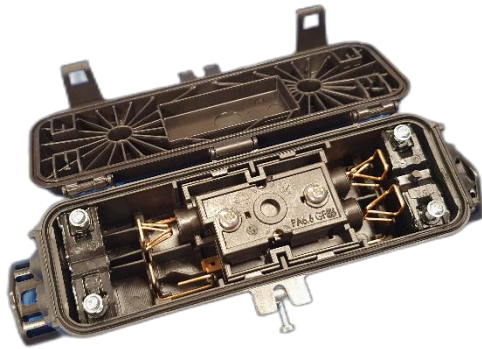

#### Eigenschappen:

- Snelverbinder om tot 3 kabels te verbinden
- Geïntegreerde muur- en leiding montagebeugels
- Stevige waterdichte en uv-bestendige behuizing, veilig voor gebruik buiten
- Veilige schroefvergrendeling voorkomt per ongeluk openen
- Temperatuurbestendig tot 100°C
- Te combineren met de siliconen eindverbinding WHSEC
- 2,5 meter aansluitkabel bij de WebHeat Clic P

##### Clic P

Als voedingspunt met 2,5 meter aansluitnoer, geschikt voor maximaal 3 verwarmingskabels.

##### Clic S

Als verbindingpunt tussen 2 of 3 verwarmingskabels.

1. Trekontlasting
2. Kabelgeleider, aardscherm verbinding
3. Connector blok