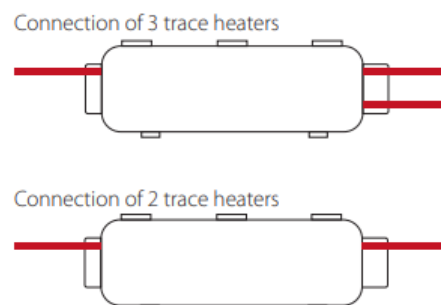

Clic S

Als verbindingpunt tussen 2 of 3 verwarmingskabels.