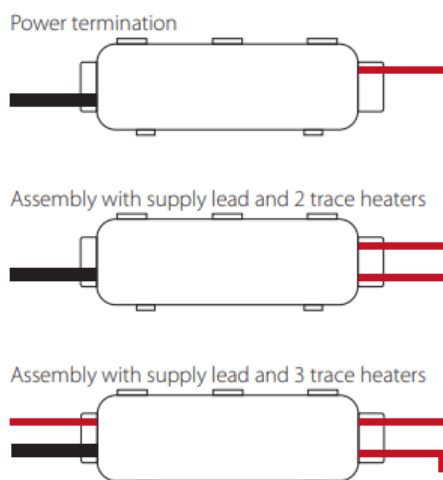

### Klik snelverbinding aansluitdoos t.b.v. SR kabels.

Verbind zelfregelende verwarmingskabels moeiteloos met de WebHeat Clic. Deze verbinding is zeer geschikt voor situaties waarbij u zonder speciaal gereedschap snel en veilig een goede verbinding wilt maken tussen verwarmingskabels of voedingskabels.

#### Eigenschappen:

- Snelverbinder om tot 3 kabels te verbinden
- Geïntegreerde muur- en leiding montagebeugels
- Stevige waterdichte en uv-bestendige behuizing, veilig voor gebruik buiten
- Veilige schroefvergrendeling voorkomt per ongeluk openen
- Temperatuurbestendig tot 100°C
- Te combineren met de siliconen eindverbinding WHSEC
- 2,5 meter aansluitkabel bij de WebHeat Clic P

##### Clic P

Als voedingspunt met 2,5 meter aansluitnoer, geschikt voor maximaal 3 verwarmingskabels.

### Technische gegevens:

Nominale voltage:	250 V
Nominale stroom	16 A
Beschermingsklasse:	IP65
Materiaal behuizing:	UV bestendig polyamide
Geschikt voor:	WebHeat SR-L en SR-N series
Bevestiging:	Opbouw, montage op een leiding is mogelijk met de bijgeleverde tyraps
Afmetingen behuizing:	190 x 70 x 50 mm
Benodigd gereedschap	Schroevendraaier PZ2 & mes
Voedingskabel (alleen bij Clic P)	2,5m (3G 1.5 HH05 SS-F)
Gewicht	500 g met voedingskabel 295 g zonder voedingskabel