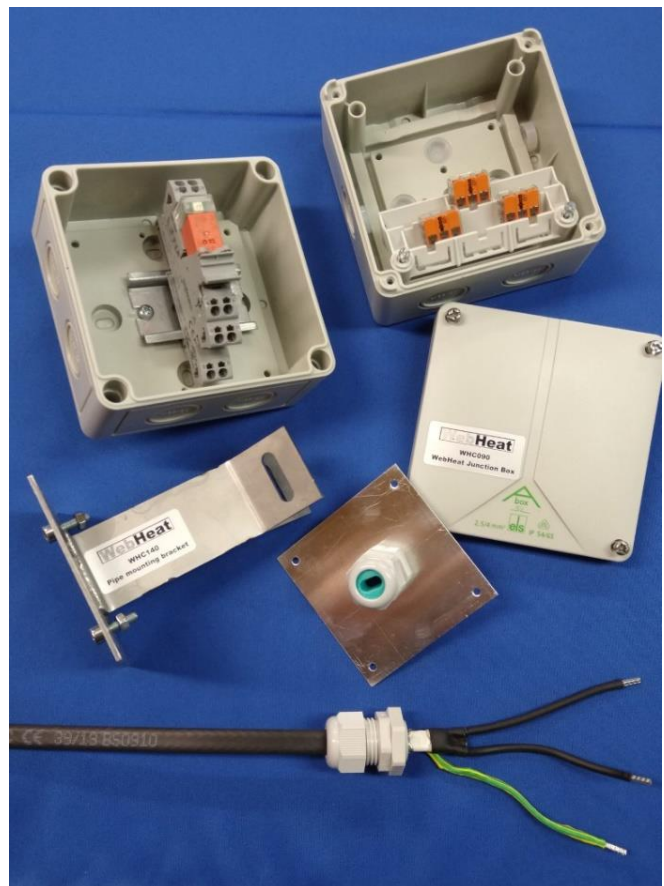

Item code:	Omschrijving:	Extra informatie:
WHC070	WebHeat Cable Gland connection	Een aansluitset met krimpkousen t.b.v. verbindingen WHC090 inclusief eindafwerking
WHC090	WebHeat aansluitdoos	Een 114mm x 114mm aansluitdoos met aansluitblok
WHCRELAIS	WebHeat aansluitdoos met extra relais	Een 114mm x 114mm aansluitdoos met relais tbv doormelding
WHC095	WebHeat aansluitdoos LED	Een 114mm x 114mm aansluitdoos incl 230 VACLED
WHC130	WebHeat isolatie invoer-set	Complete set om WebHeat SR door de isolatie te voeren
WHC130	WebHeat Insulation Entry Kit	Complete set om WebHeat SR door de isolatie te voeren